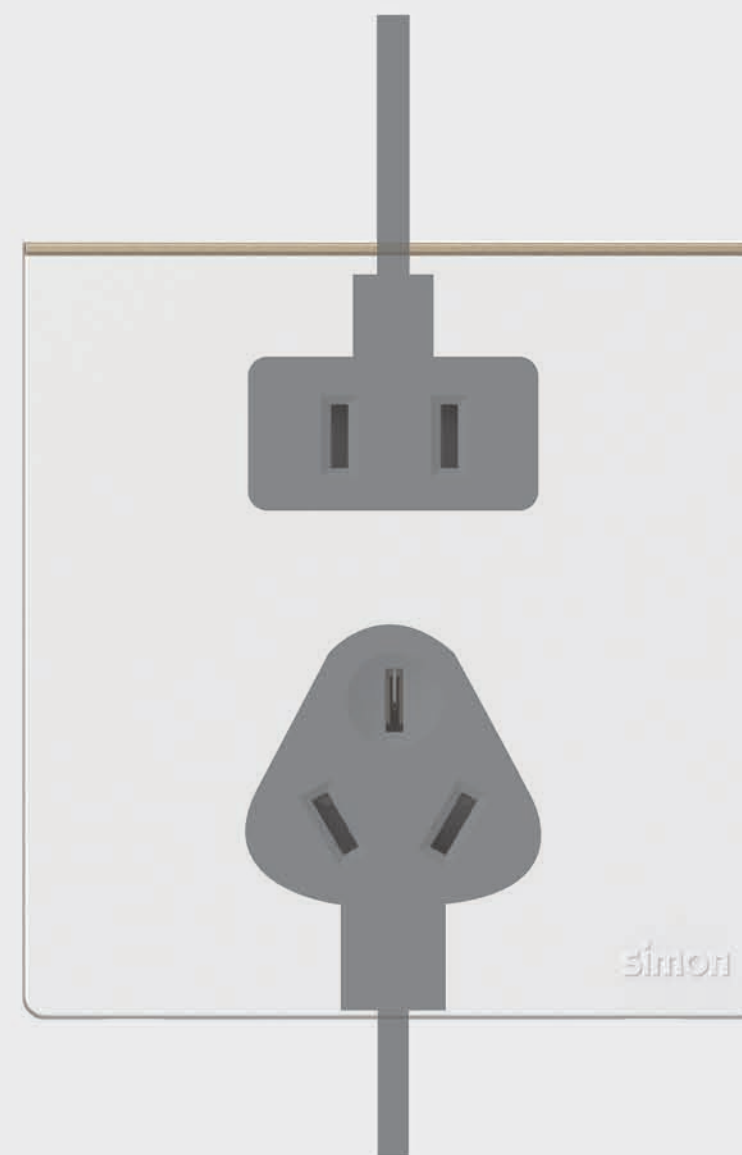

新国标插座与时俱进

扁形插孔简洁直接，尽显纯粹自然
新型插套结构设计，插拔更加顺畅