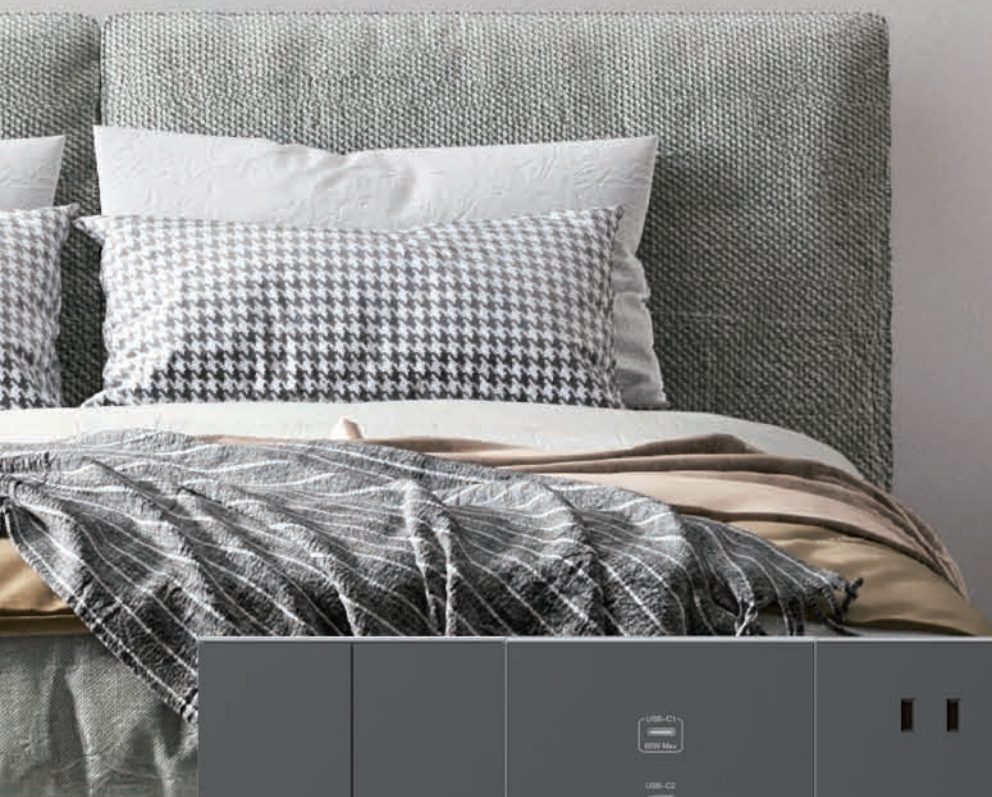

卧室

照明控制

手机

+

Pad

\

台灯

+

加湿器

书房

电脑

+

桌面电暖器

\

台灯

+

手机

\

网络