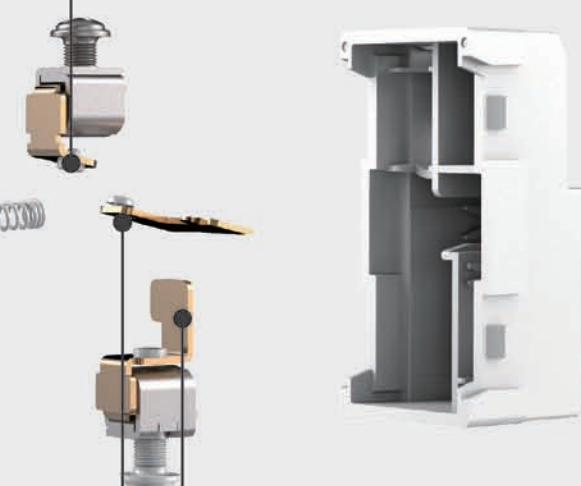

银合金触点

保证开关“心脏”安全开断，
增大了开关分断时的触点接触面积，
更有效的减灭电弧，安全性更高

优质黄铜载流件

导电能力强，耐磨损，使用更高效

J型拨动机构

主流拨动机构，能更快速的分断，
防止电弧产生，拨动力臂更大，操作更利落

使用安全有保障

40,000次开关拨动测试

在额定电压、额定电流下，
开闭次数 ≥ 40000次