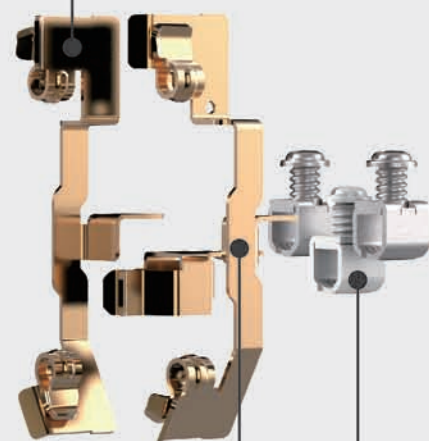

出彩细节 精致工艺

通体优质PC原料

100°C以下耐热测试不变形，
850°C灼热丝试验20秒内熄火

弹性铜合金

导电力强，不易腐蚀；
高拉伸强度，使用寿命更长久；
电流通畅，保障安全

一体化后盖设计

安装便捷，坚固耐用

鞍型接线方式

能适应软硬两种导线，不损伤导线

整体成型载流件

无铆接，无焊接，电流通畅无阻碍

紧致保护门设计

PA66材质保护门有效防止儿童
将导电物体插入插孔

使用安全有保障 10,000次插拔测试

在额定电压、额定电流下，
插拔次数 ≥ 10,000次

Simon | E6 Mix