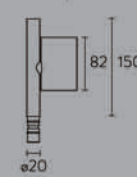

光模块

连接杆

Drop Mini

Drop

配件

灯体颜色