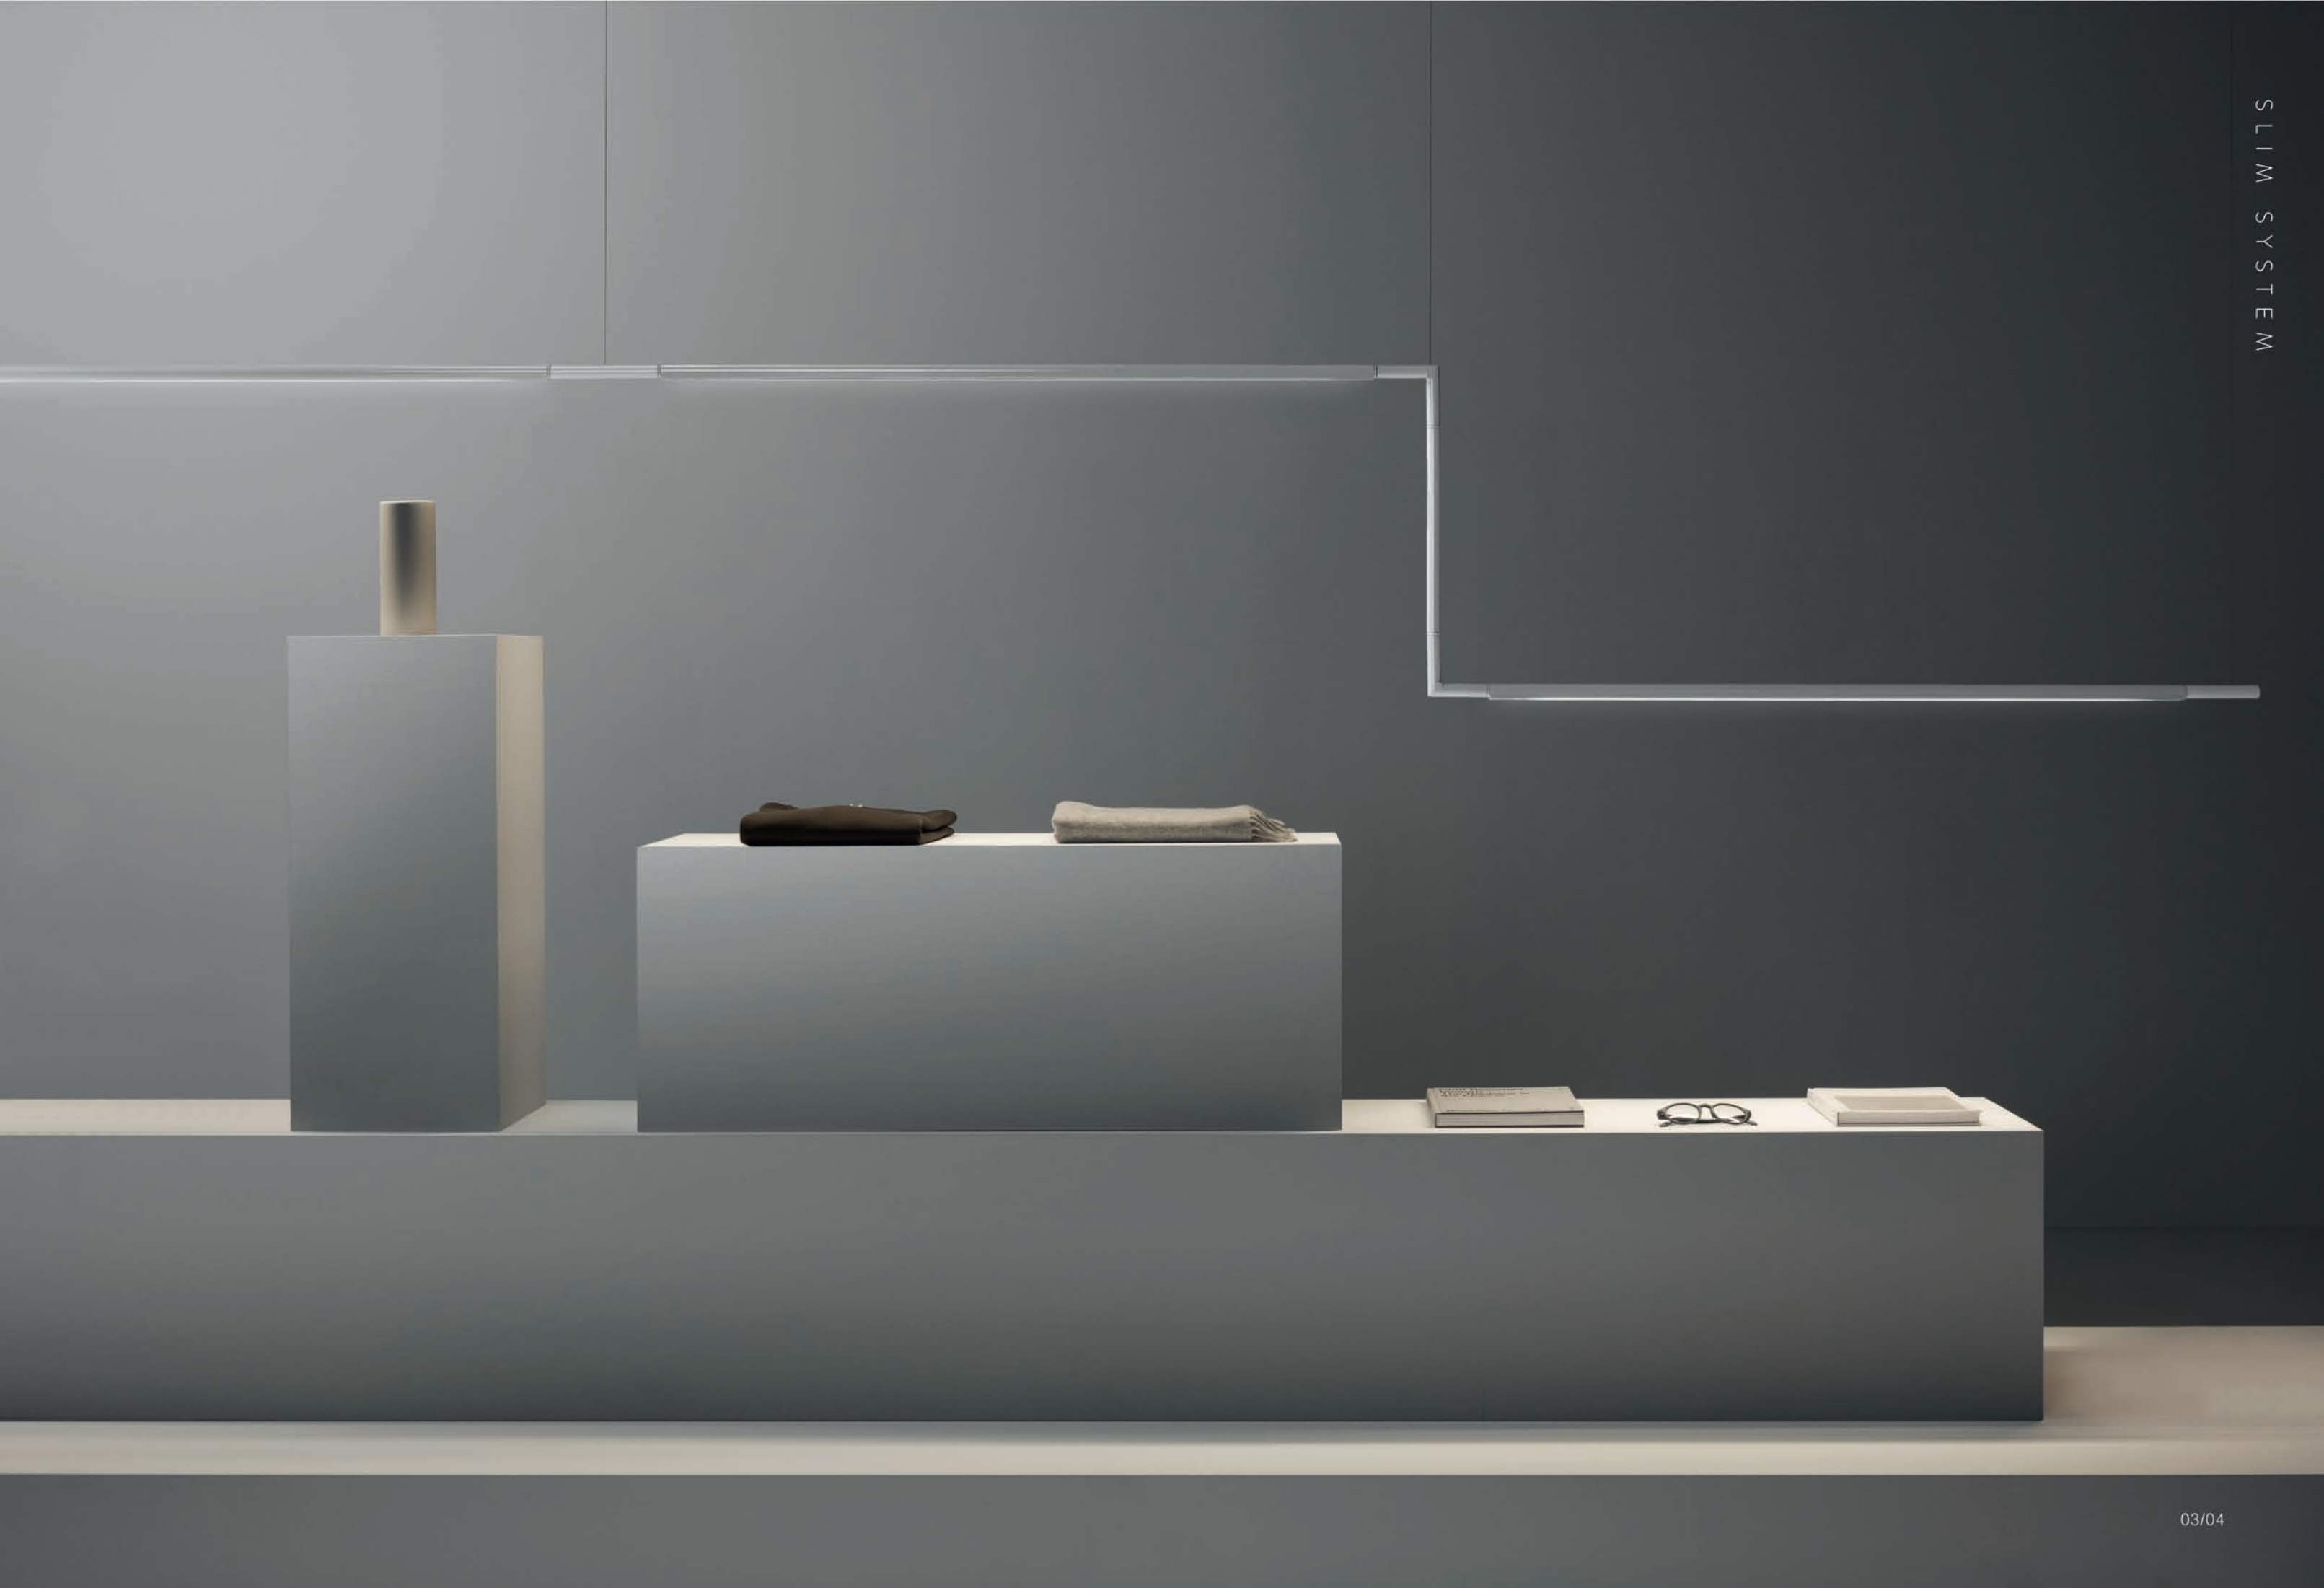

Together with architect, FLUVIA add innovative and imaginative elements to spaces.

Slim System

是一款可定制且灵活的多功能照明系统。

光源可 360° 灵活转动，通过结合功能元件及垂直、水平方向设计，营造出空间延伸的效果，融入建筑结构并赋予其丰富的功能。

Josep Llusca为Simon设计

SLIM SYSTEM

自由组合

模块化设计使 Slim System 只需使用较少的部件,即可根据用户需求轻松组合。
模块之间的连接经过专业设计,便于快速安装。

融于建筑的简约造型

Slim System 外观设计采用简约的几何形状，百搭的线条及可延伸的特点，使其适用于任何设计，并融入更为复杂的建筑空间，作为室内设计的重要组成部分，赋予建筑丰富的功能。

个性化配光

光源模组可 360° 旋转，能在整个空间投射柔和、均匀的光线。据背景和所需的色调，用户可以选择暖色光或冷色光，出色的显色性 (Ra90) 可防止色差。