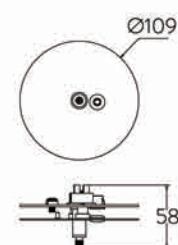

代码	名称	安装方式	颜色
N0524-0373	白色 SLIM 线条灯横装 L 型连接件吊装配件带电源线 (OBD)	吊装	白色
N0524-0374	黑色 SLIM 线条灯横装 L 型连接件吊装配件带电源线 (OBD)	吊装	黑色
N0524-0375	白色 SLIM 线条灯横装 L 型连接件吊装配件带电源线 (DALI)	吊装	白色
N0524-0376	黑色 SLIM 线条灯横装 L 型连接件吊装配件带电源线 (DALI)	吊装	黑色

Slim System 系统配置

电源配置

计算连接 Slim 系统总功率, 预留 20% 余量, 得到所需匹配电源最小功率

匹配 240W 电源

56W 3 灯串联, 总功率 168W

29W 6 灯串联, 总功率 174W

线性配置示例

垂直配置示例

代码	名称	安装方式	颜色
N0524-0105	白色 SLIM 线条灯竖装 L 型连接件吊装配件无电源线左 (OBD)	吊装	白色
N0524-0171	白色 SLIM 线条灯竖装 L 型连接件吊装配件无电源线左 (DALI)	吊装	白色
N0524-0129	黑色 SLIM 线条灯竖装 L 型连接件吊装配件无电源线左 (OBD)	吊装	黑色
N0524-0192	黑色 SLIM 线条灯竖装 L 型连接件吊装配件无电源线左 (DALI)	吊装	黑色
N0524-0356	白色 SLIM 线条灯竖装 L 型连接件吊装配件无电气连接左	吊装	白色
N0524-0366	黑色 SLIM 线条灯竖装 L 型连接件吊装配件无电气连接左	吊装	黑色