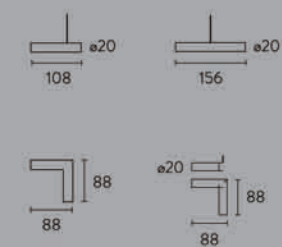

Drop Mini

Drop

配件