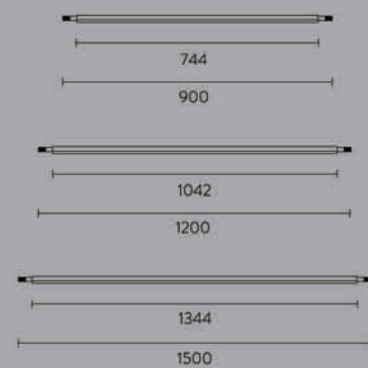

光模块

连接杆

Drop Mini

Drop

配件

灯体颜色