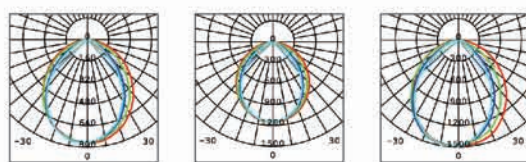

29W 3000K

42W 3000K

56W 3000K