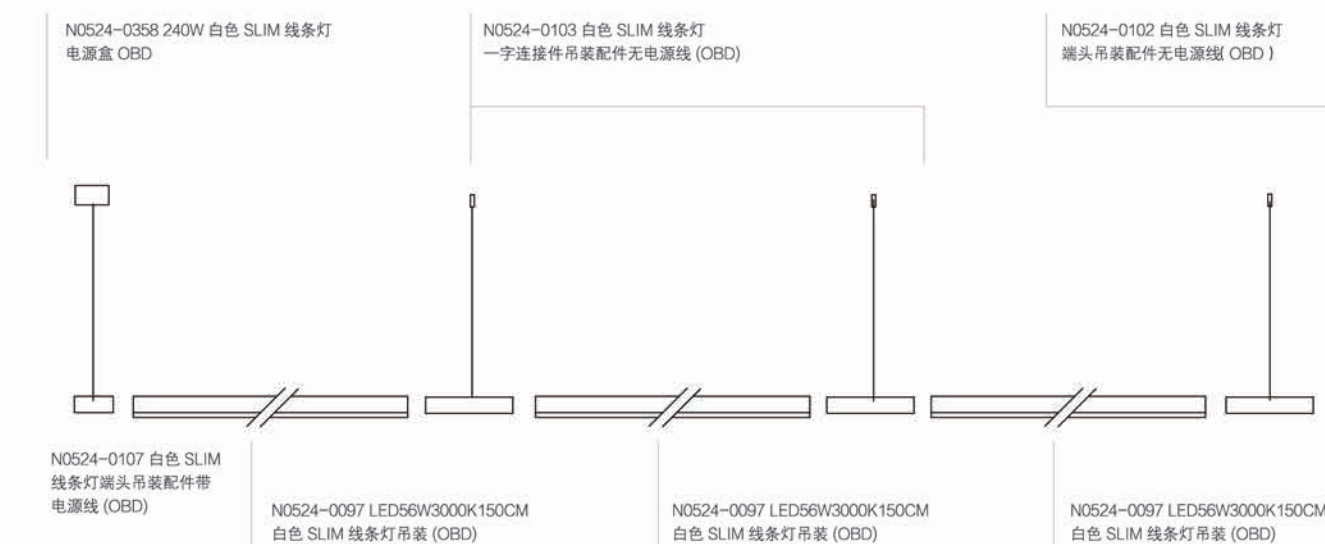

代码	名称	安装方式	颜色
N0524-0373	白色 SLIM 线条灯横装 L 型连接件吊装配件带电源线 (OBD)	吊装	白色
N0524-0374	黑色 SLIM 线条灯横装 L 型连接件吊装配件带电源线 (OBD)	吊装	黑色
N0524-0375	白色 SLIM 线条灯横装 L 型连接件吊装配件带电源线 (DALI)	吊装	白色
N0524-0376	黑色 SLIM 线条灯横装 L 型连接件吊装配件带电源线 (DALI)	吊装	黑色

Slim System 系统配置

电源配置

计算连接 Slim 系统总功率, 预留 20% 余量, 得到所需匹配电源最小功率

匹配 240W 电源

56W 3 灯串联, 总功率 168W

29W 6 灯串联, 总功率 174W

线性配置示例

垂直配置示例

代码	名称	安装方式	颜色
N0524-0105	白色 SLIM 线条灯竖装 L 型连接件吊装配件无电源线左 (OBD)	吊装	白色
N0524-0171	白色 SLIM 线条灯竖装 L 型连接件吊装配件无电源线左 (DALI)	吊装	白色
N0524-0129	黑色 SLIM 线条灯竖装 L 型连接件吊装配件无电源线左 (OBD)	吊装	黑色
N0524-0192	黑色 SLIM 线条灯竖装 L 型连接件吊装配件无电源线左 (DALI)	吊装	黑色
N0524-0356	白色 SLIM 线条灯竖装 L 型连接件吊装配件无电气连接左	吊装	白色
N0524-0366	黑色 SLIM 线条灯竖装 L 型连接件吊装配件无电气连接左	吊装	黑色