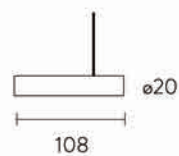

连接杆

代码	名称	安装方式	颜色
N0524-0099	50CM 白色 SLIM 线条灯连接杆配件 (OBD)	吊装	白色
N0524-0100	100CM 白色 SLIM 线条灯连接杆配件 (OBD)	吊装	白色
N0524-0101	150CM 白色 SLIM 线条灯连接杆配件 (OBD)	吊装	白色
N0524-0165	50CM 白色 SLIM 线条灯连接杆配件 (DALI)	吊装	白色
N0524-0166	100CM 白色 SLIM 线条灯连接杆配件 (DALI)	吊装	白色
N0524-0167	150CM 白色 SLIM 线条灯连接杆配件 (DALI)	吊装	白色
N0524-0123	50CM 黑色 SLIM 线条灯连接杆配件 (OBD)	吊装	黑色
N0524-0124	100CM 黑色 SLIM 线条灯连接杆配件 (OBD)	吊装	黑色
N0524-0125	150CM 黑色 SLIM 线条灯连接杆配件 (OBD)	吊装	黑色
N0524-0186	50CM 黑色 SLIM 线条灯连接杆配件 (DALI)	吊装	黑色
N0524-0187	100CM 黑色 SLIM 线条灯连接杆配件 (DALI)	吊装	黑色
N0524-0188	150CM 黑色 SLIM 线条灯连接杆配件 (DALI)	吊装	黑色

代码	名称	安装方式	颜色
N0524-0103	白色 SLIM 线条灯一字连接件吊装配件无电源线 (OBD)	吊装	白色
N0524-0169	白色 SLIM 线条灯一字连接件吊装配件无电源线 (DALI)	吊装	白色
N0524-0127	黑色 SLIM 线条灯一字连接件吊装配件无电源线 (OBD)	吊装	黑色
N0524-0190	黑色 SLIM 线条灯一字连接件吊装配件无电源线 (DALI)	吊装	黑色
N0524-0108	白色 SLIM 线条灯一字连接件吊装配件带电源线 (OBD)	吊装	白色
N0524-0174	白色 SLIM 线条灯一字连接件吊装配件带电源线 (DALI)	吊装	白色
N0524-0132	黑色 SLIM 线条灯一字连接件吊装配件带电源线 (OBD)	吊装	黑色
N0524-0195	黑色 SLIM 线条灯一字连接件吊装配件带电源线 (DALI)	吊装	黑色
N0524-0359	白色 SLIM 线条灯一字连接件吊装配件无电气连接	吊装	白色
N0524-0364	黑色 SLIM 线条灯一字连接件吊装配件无电气连接	吊装	黑色

配件

代码	名称	安装方式	颜色
N0524-0102	白色 SLIM 线条灯端头吊装配件无电气连接	吊装	白色
N0524-0126	黑色 SLIM 线条灯端盖吊装配件无电气连接	吊装	黑色

代码	名称	安装方式	颜色
N0524-0107	白色 SLIM 线条灯端头吊装配件带电源线 (OBD)	吊装	白色
N0524-0173	白色 SLIM 线条灯端头吊装配件带电源线 (DALI)	吊装	白色
N0524-0131	黑色 SLIM 线条灯端头吊装配件带电源线 (OBD)	吊装	黑色
N0524-0194	黑色 SLIM 线条灯端头吊装配件带电源线 (DALI)	吊装	黑色

代码	名称	安装方式	颜色
N0524-0109	白色 SLIM 线条灯竖装尾端端盖	吊装	白色
N0524-0133	黑色 SLIM 线条灯竖装尾端端盖	吊装	黑色

代码	名称	安装方式	颜色
N0524-0106	白色 SLIM 线条灯 L 型连接件配件 (OBD)	吊装	白色
N0524-0172	白色 SLIM 线条灯 L 型连接件配件 (DALI)	吊装	白色
N0524-0130	黑色 SLIM 线条灯 L 型连接件配件 (OBD)	吊装	黑色
N0524-0193	黑色 SLIM 线条灯 L 型连接件配件 (DALI)	吊装	黑色
N0524-0361	白色 SLIM 线条灯 L 型连接件配件无电气连接	吊装	白色
N0524-0367	黑色 SLIM 线条灯 L 型连接件配件无电气连接	吊装	黑色