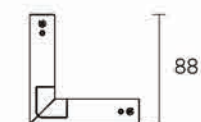

代码	名称	安装方式	颜色
N0524-0103	白色 SLIM 线条灯一字连接件吊装配件无电源线 (OBD)	吊装	白色
N0524-0169	白色 SLIM 线条灯一字连接件吊装配件无电源线 (DALI)	吊装	白色
N0524-0127	黑色 SLIM 线条灯一字连接件吊装配件无电源线 (OBD)	吊装	黑色
N0524-0190	黑色 SLIM 线条灯一字连接件吊装配件无电源线 (DALI)	吊装	黑色
N0524-0108	白色 SLIM 线条灯一字连接件吊装配件带电源线 (OBD)	吊装	白色
N0524-0174	白色 SLIM 线条灯一字连接件吊装配件带电源线 (DALI)	吊装	白色
N0524-0132	黑色 SLIM 线条灯一字连接件吊装配件带电源线 (OBD)	吊装	黑色
N0524-0195	黑色 SLIM 线条灯一字连接件吊装配件带电源线 (DALI)	吊装	黑色
N0524-0359	白色 SLIM 线条灯一字连接件吊装配件无电气连接	吊装	白色
N0524-0364	黑色 SLIM 线条灯一字连接件吊装配件无电气连接	吊装	黑色

配件

代码	名称	安装方式	颜色
N0524-0102	白色 SLIM 线条灯端头吊装配件无电气连接	吊装	白色
N0524-0126	黑色 SLIM 线条灯端盖吊装配件无电气连接	吊装	黑色

代码	名称	安装方式	颜色
N0524-0107	白色 SLIM 线条灯端头吊装配件带电源线 (OBD)	吊装	白色
N0524-0173	白色 SLIM 线条灯端头吊装配件带电源线 (DALI)	吊装	白色
N0524-0131	黑色 SLIM 线条灯端头吊装配件带电源线 (OBD)	吊装	黑色
N0524-0194	黑色 SLIM 线条灯端头吊装配件带电源线 (DALI)	吊装	黑色

代码	名称	安装方式	颜色
N0524-0109	白色 SLIM 线条灯竖装尾端端盖	吊装	白色
N0524-0133	黑色 SLIM 线条灯竖装尾端端盖	吊装	黑色

代码	名称	安装方式	颜色
N0524-0106	白色 SLIM 线条灯 L 型连接件配件 (OBD)	吊装	白色
N0524-0172	白色 SLIM 线条灯 L 型连接件配件 (DALI)	吊装	白色
N0524-0130	黑色 SLIM 线条灯 L 型连接件配件 (OBD)	吊装	黑色
N0524-0193	黑色 SLIM 线条灯 L 型连接件配件 (DALI)	吊装	黑色
N0524-0361	白色 SLIM 线条灯 L 型连接件配件无电气连接	吊装	白色
N0524-0367	黑色 SLIM 线条灯 L 型连接件配件无电气连接	吊装	黑色