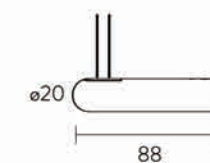

代码	名称	安装方式	颜色
N0524-0104	白色 SLIM 线条灯横装 L 型连接件吊装配件无电源线 (OBD)	吊装	白色
N0524-0170	白色 SLIM 线条灯横装 L 型连接件吊装配件无电源线 (DALI)	吊装	白色
N0524-0128	黑色 SLIM 线条灯横装 L 型连接件吊装配件无电源线 (OBD)	吊装	黑色
N0524-0191	黑色 SLIM 线条灯横装 L 型连接件吊装配件无电源线 (DALI)	吊装	黑色
N0524-0360	白色 SLIM 线条灯横装 L 型连接件吊装配件无电气连接	吊装	白色
N0524-0365	黑色 SLIM 线条灯横装 L 型连接件吊装配件无电气连接	吊装	黑色