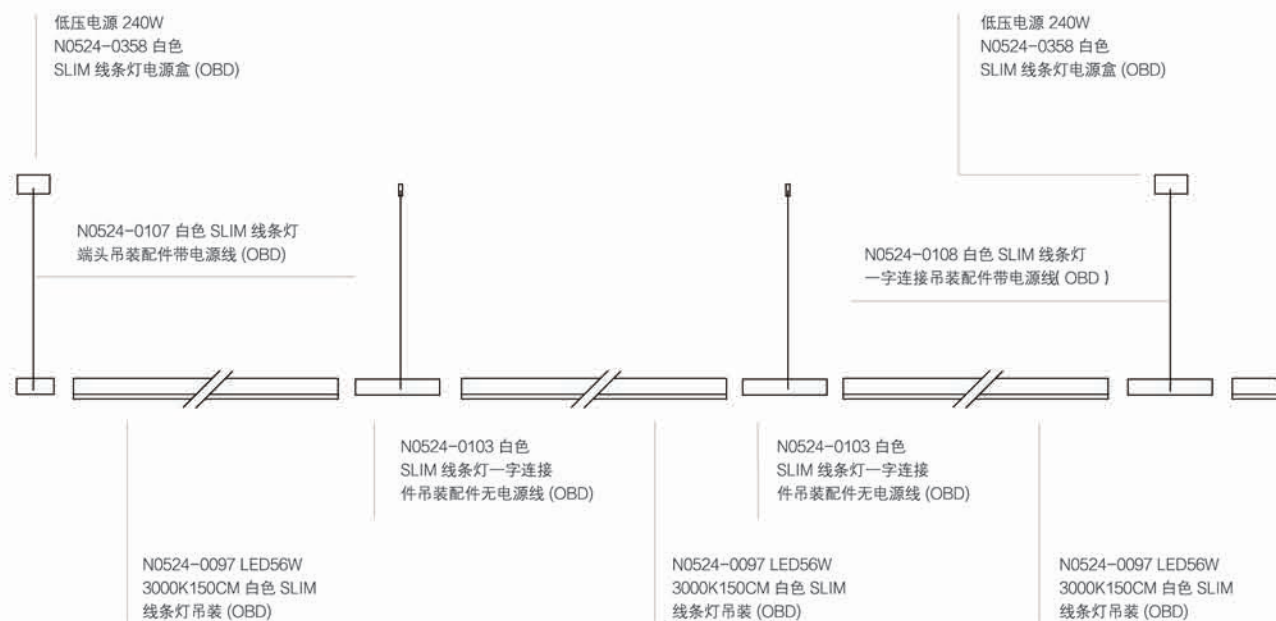

代码	名称	安装方式	颜色
N0524-0396	白色 SLIM 线条灯竖装 L 型连接件吊装配件无电源线右 (OBD)	吊装	白色
N0524-0400	白色 SLIM 线条灯竖装 L 型连接件吊装配件无电源线右 (DALI)	吊装	白色
N0524-0398	黑色 SLIM 线条灯竖装 L 型连接件吊装配件无电源线右 (OBD)	吊装	黑色
N0524-0401	黑色 SLIM 线条灯竖装 L 型连接件吊装配件无电源线右 (DALI)	吊装	黑色
N0524-0397	白色 SLIM 线条灯竖装 L 型连接件吊装配件无电气连接右	吊装	白色
N0524-0399	黑色 SLIM 线条灯竖装 L 型连接件吊装配件无电气连接右	吊装	黑色

代码	名称	产品尺寸	安装方式	颜色
N0524-0110	75W 白色 SLIM 线条灯电源盒 (OBD)	378 × 75 × 47	吊装	白色
N0524-0357	100W 白色 SLIM 线条灯电源盒 (OBD)	378 × 75 × 47	吊装	白色
N0524-0358	240W 白色 SLIM 线条灯电源盒 (OBD)	378 × 75 × 47	吊装	白色
N0524-0134	75W 黑色 SLIM 线条灯电源盒 (OBD)	378 × 75 × 47	吊装	黑色
N0524-0362	100W 黑色 SLIM 线条灯电源盒 (OBD)	378 × 75 × 47	吊装	黑色
N0524-0363	240W 黑色 SLIM 线条灯电源盒 (OBD)	378 × 75 × 47	吊装	黑色

注: 以上明装电源盒包含低压电源

代码	名称	产品尺寸	安装方式	颜色
N0524-0372	白色 SLIM 线条灯无边框安装配件	Ø109 × 58	嵌入式	白色

注: 无边框安装电源配件不包含低压电源, 需配低压电源

代码	名称	功率
N6524-0282	75W 恒压 48V 电源 (ON/OFF)	75W
N6524-0283	100W 恒压 48V 电源 (ON/OFF)	100W
N6524-0284	240W 恒压 48V 电源 (ON/OFF)	240W

线性拓展配置示例

直角拼接配置示例

S L I M

Slim

极简美学。

在工作及家居环境中营造平静的气氛，用户可旋转调节光学组件，随心投射在所需之处。

Josep Llusçà 为Simon设计

流畅极简