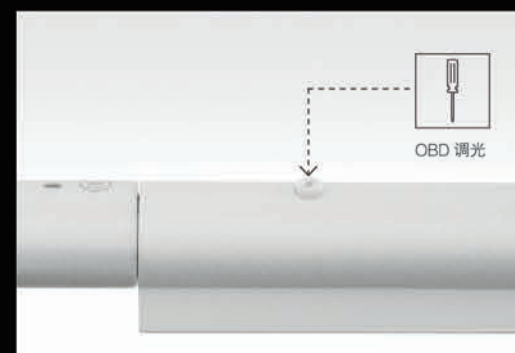

● 2700K ● 3000K
● 4000K