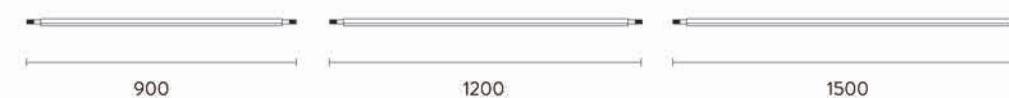

SLIM SYSTEM

安装方式	悬挂式	显色性	Ra90
功率	29W-56W	可调角度	360°
配光方式	对称配光	控制方式	On Board Dimmer, DALI
光通量	1740lm-3920lm		
色温	2700K, 3000K, 4000K	IP	20
色容差	SDCM<3	使用电压	48VDC

29W 3000K

42W 3000K

56W 3000K

光模块

代码	名称	功率	色温	光通量	显指	光束角	安装方式	灯体颜色
N0524-0090	LED29W2700K90CM 白色 SLIM 线条灯吊装 (OBD)	29W	2700K	1740	90	95°	吊装	白色
N0524-0091	LED29W3000K90CM 白色 SLIM 线条灯吊装 (OBD)	29W	3000K	1885	90	95°	吊装	白色
N0524-0092	LED29W4000K90CM 白色 SLIM 线条灯吊装 (OBD)	29W	4000K	2030	90	95°	吊装	白色
N0524-0093	LED42W2700K120CM 白色 SLIM 线条灯吊装 (OBD)	42W	2700K	2520	90	95°	吊装	白色
N0524-0094	LED42W3000K120CM 白色 SLIM 线条灯吊装 (OBD)	42W	3000K	2730	90	95°	吊装	白色
N0524-0095	LED42W4000K120CM 白色 SLIM 线条灯吊装 (OBD)	42W	4000K	2940	90	95°	吊装	白色
N0524-0096	LED56W2700K150CM 白色 SLIM 线条灯吊装 (OBD)	56W	2700K	3360	90	95°	吊装	白色
N0524-0097	LED56W3000K150CM 白色 SLIM 线条灯吊装 (OBD)	56W	3000K	3640	90	95°	吊装	白色
N0524-0098	LED56W4000K150CM 白色 SLIM 线条灯吊装 (OBD)	56W	4000K	3920	90	95°	吊装	白色
N0524-0156	LED29W2700K90CM 白色 SLIM 线条灯吊装 (DALI)	29W	2700K	1740	90	95°	吊装	白色
N0524-0157	LED29W3000K90CM 白色 SLIM 线条灯吊装 (DALI)	29W	3000K	1885	90	95°	吊装	白色
N0524-0158	LED29W4000K90CM 白色 SLIM 线条灯吊装 (DALI)	29W	4000K	2030	90	95°	吊装	白色
N0524-0159	LED42W2700K120CM 白色 SLIM 线条灯吊装 (DALI)	42W	2700K	2520	90	95°	吊装	白色
N0524-0160	LED42W3000K120CM 白色 SLIM 线条灯吊装 (DALI)	42W	3000K	2730	90	95°	吊装	白色
N0524-0161	LED42W4000K120CM 白色 SLIM 线条灯吊装 (DALI)	42W	4000K	2940	90	95°	吊装	白色
N0524-0162	LED56W2700K150CM 白色 SLIM 线条灯吊装 (DALI)	56W	2700K	3360	90	95°	吊装	白色
N0524-0163	LED56W3000K150CM 白色 SLIM 线条灯吊装 (DALI)	56W	3000K	3640	90	95°	吊装	白色
N0524-0164	LED56W4000K150CM 白色 SLIM 线条灯吊装 (DALI)	56W	4000K	3920	90	95°	吊装	白色
N0524-0114	LED29W2700K90CM 黑色 SLIM 线条灯吊装 (OBD)	29W	2700K	1740	90	95°	吊装	黑色
N0524-0115	LED29W3000K90CM 黑色 SLIM 线条灯吊装 (OBD)	29W	3000K	1885	90	95°	吊装	黑色
N0524-0116	LED29W4000K90CM 黑色 SLIM 线条灯吊装 (OBD)	29W	4000K	2030	90	95°	吊装	黑色
N0524-0117	LED42W2700K120CM 黑色 SLIM 线条灯吊装 (OBD)	42W	2700K	2520	90	95°	吊装	黑色
N0524-0118	LED42W3000K120CM 黑色 SLIM 线条灯吊装 (OBD)	42W	3000K	2730	90	95°	吊装	黑色
N0524-0119	LED42W4000K120CM 黑色 SLIM 线条灯吊装 (OBD)	42W	4000K	2940	90	95°	吊装	黑色
N0524-0120	LED56W2700K150CM 黑色 SLIM 线条灯吊装 (OBD)	56W	2700K	3360	90	95°	吊装	黑色
N0524-0121	LED56W3000K150CM 黑色 SLIM 线条灯吊装 (OBD)	56W	3000K	3640	90	95°	吊装	黑色
N0524-0122	LED56W4000K150CM 黑色 SLIM 线条灯吊装 (OBD)	56W	4000K	3920	90	95°	吊装	黑色
N0524-0177	LED29W2700K90CM 黑色 SLIM 线条灯吊装 (DALI)	29W	2700K	1740	90	95	吊装	黑色
N0524-0178	LED29W3000K90CM 黑色 SLIM 线条灯吊装 (DALI)	29W	3000K	1885	90	95°	吊装	黑色
N0524-0179	LED29W4000K90CM 黑色 SLIM 线条灯吊装 (DALI)	29W	4000K	2030	90	95°	吊装	黑色
N0524-0180	LED42W2700K120CM 黑色 SLIM 线条灯吊装 (DALI)	42W	2700K	2520	90	95°	吊装	黑色
N0524-0181	LED42W3000K120CM 黑色 SLIM 线条灯吊装 (DALI)	42W	3000K	2730	90	95°	吊装	黑色
N0524-0182	LED42W4000K120CM 黑色 SLIM 线条灯吊装 (DALI)	42W	4000K	2940	90	95°	吊装	黑色
N0524-0183	LED56W2700K150CM 黑色 SLIM 线条灯吊装 (DALI)	56W	2700K	3360	90	95°	吊装	黑色
N0524-0184	LED56W3000K150CM 黑色 SLIM 线条灯吊装 (DALI)	56W	3000K	3640	90	95°	吊装	黑色
N0524-0185	LED56W4000K150CM 黑色 SLIM 线条灯吊装 (DALI)	56W	4000K	3920	90	95°	吊装	黑色