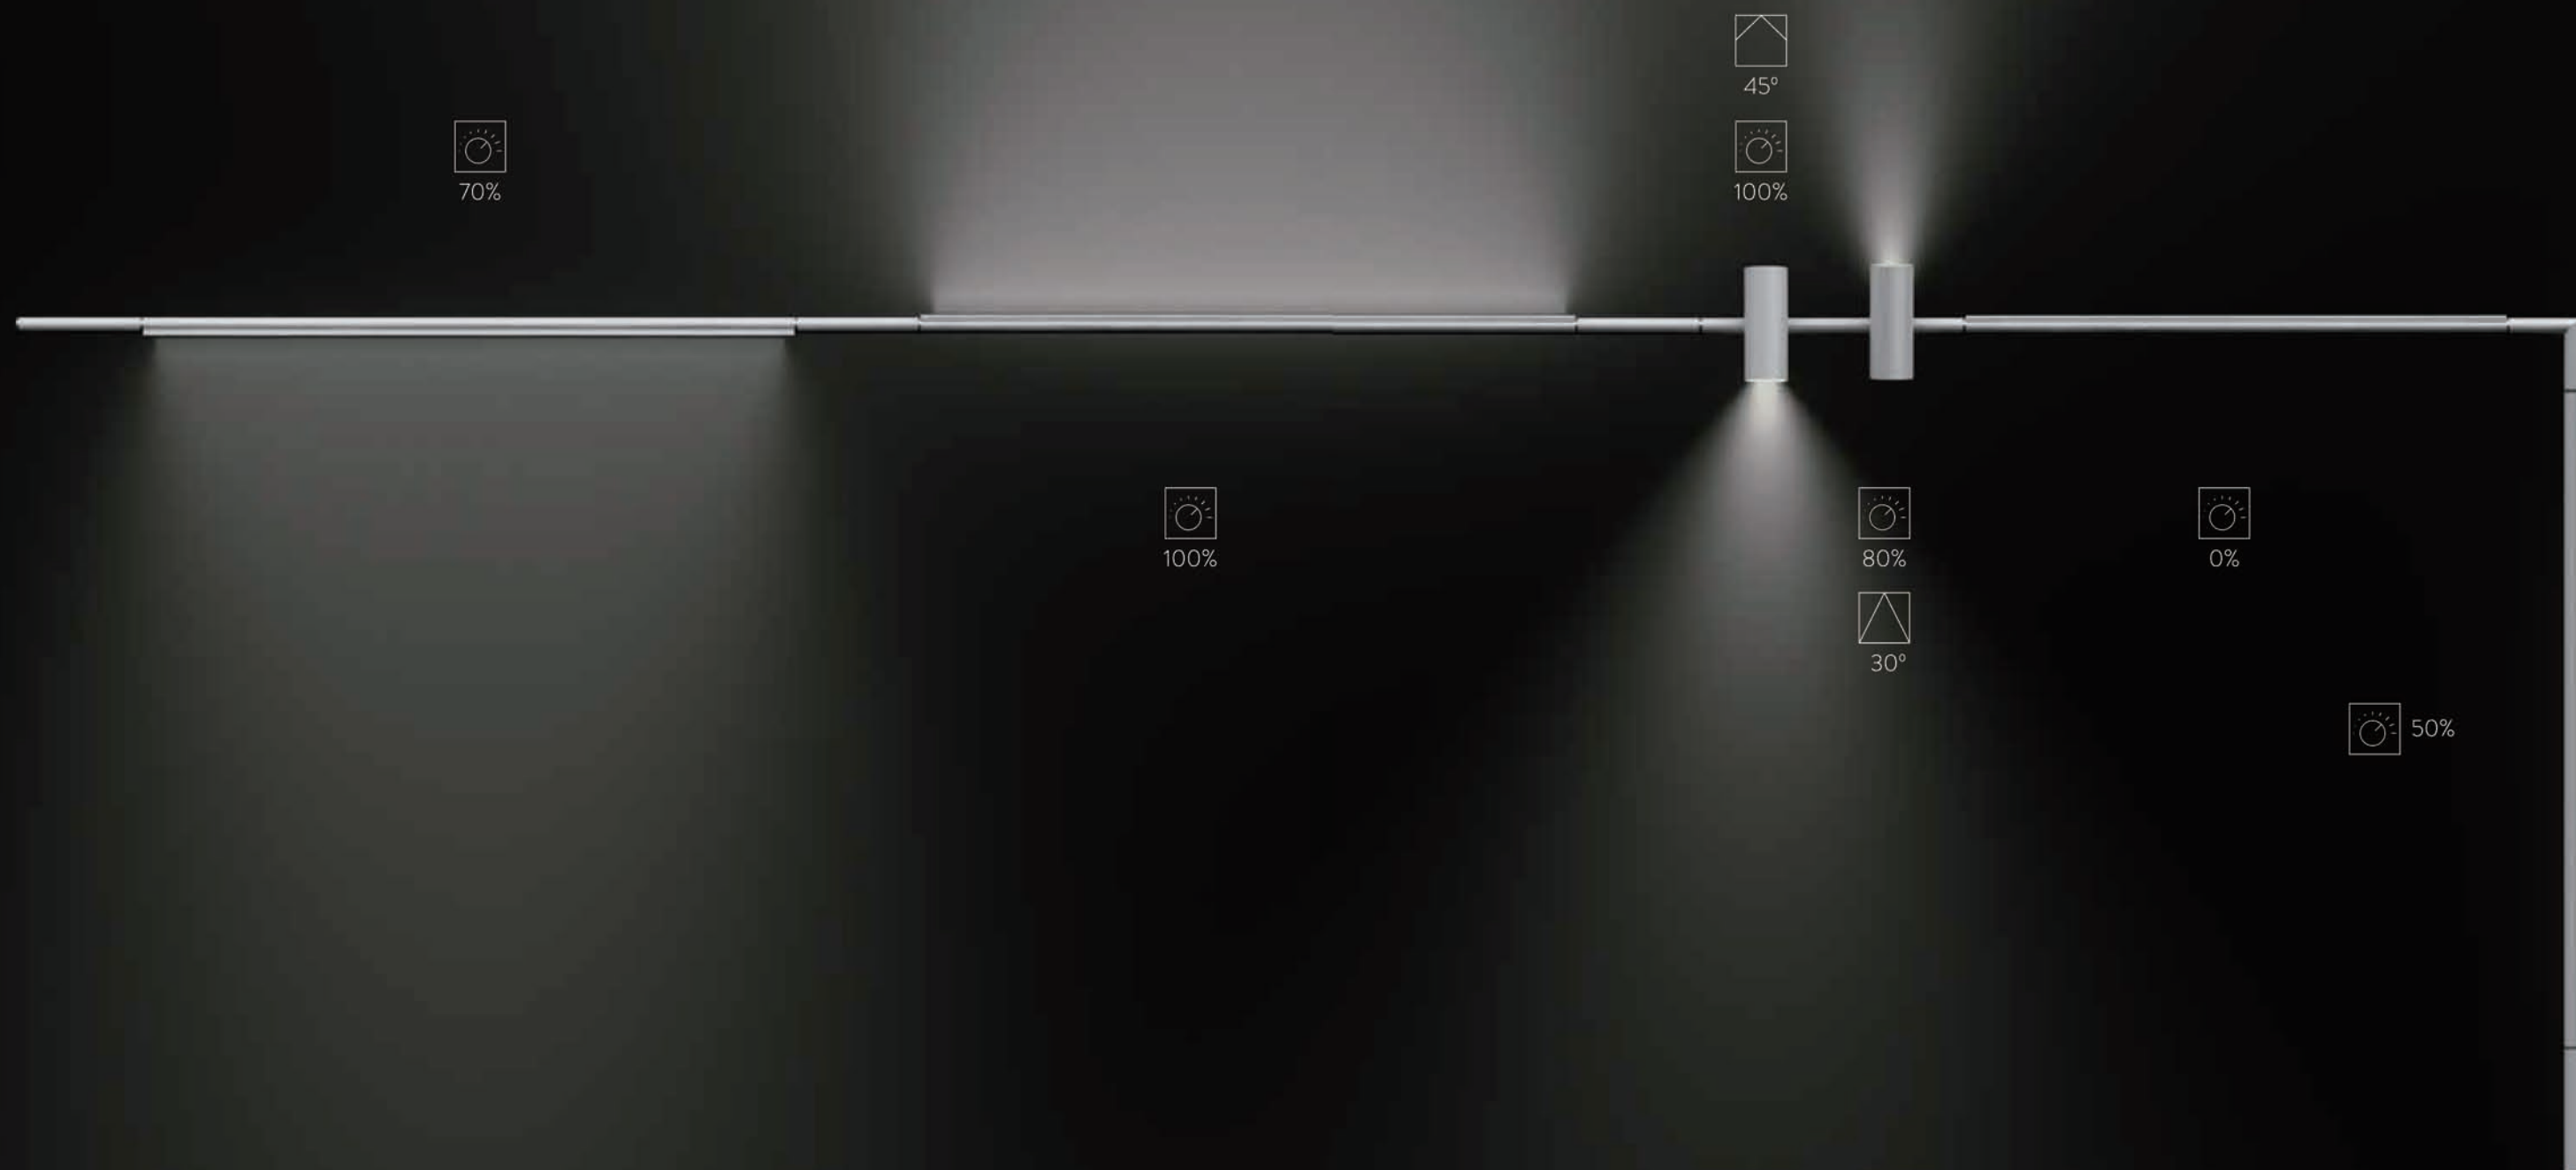

Together with architect, FLUVIA add innovative and imaginative elements to spaces.

Slim System

是一款可定制且灵活的多功能照明系统。

光源可 360° 灵活转动，通过结合功能元件及垂直、水平方向设计，营造出空间延伸的效果，融入建筑结构并赋予其丰富的功能。

Josep Llusca为Simon设计

SLIM SYSTEM

自由组合

模块化设计使 Slim System 只需使用较少的部件,即可根据用户需求轻松组合。
模块之间的连接经过专业设计,便于快速安装。

融于建筑的简约造型

Slim System 外观设计采用简约的几何形状，百搭的线条及可延伸的特点，使其适用于任何设计，并融入更为复杂的建筑空间，作为室内设计的重要组成部分，赋予建筑丰富的功能。

个性化配光

光源模组可 360° 旋转，能在整个空间投射柔和、均匀的光线。据背景和所需的色调，用户可以选择暖色光或冷色光，出色的显色性 (Ra90) 可防止色差。