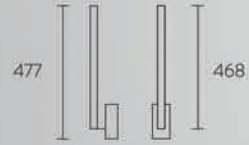

Slim 具有极简主义的外观设计和节约空间的特性，有多种款式，可巧妙融入所处环境。

舒适高效的光源，简明的外观，使其在工作和家庭场景中，营造出优雅的阅读、办公环境。

视觉舒适

Slim 采用散热器与遮光一体化设计，避免产生眩光，且光线柔和的散布于空间中。

灯体可以 360° 旋转，达成洗墙或照亮指定方向的效果。通过 Slim 自带触摸系统，用户可自主调整光线的强度。

SLIM 壁灯

壁灯可营造不同的灯光效果，为走廊、通道或是壁画提供照明，并能根据需求，垂直或水平安装。