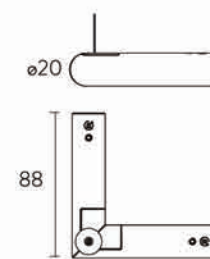

代码	名称	安装方式	颜色
N0524-0103	白色 SLIM 线条灯一字连接件吊装配件无电源线 (OBD)	吊装	白色
N0524-0169	白色 SLIM 线条灯一字连接件吊装配件无电源线 (DALI)	吊装	白色
N0524-0127	黑色 SLIM 线条灯一字连接件吊装配件无电源线 (OBD)	吊装	黑色
N0524-0190	黑色 SLIM 线条灯一字连接件吊装配件无电源线 (DALI)	吊装	黑色
N0524-0108	白色 SLIM 线条灯一字连接件吊装配件带电源线 (OBD)	吊装	白色
N0524-0174	白色 SLIM 线条灯一字连接件吊装配件带电源线 (DALI)	吊装	白色
N0524-0132	黑色 SLIM 线条灯一字连接件吊装配件带电源线 (OBD)	吊装	黑色
N0524-0195	黑色 SLIM 线条灯一字连接件吊装配件带电源线 (DALI)	吊装	黑色
N0524-0359	白色 SLIM 线条灯一字连接件吊装配件无电气连接	吊装	白色
N0524-0364	黑色 SLIM 线条灯一字连接件吊装配件无电气连接	吊装	黑色

配件

代码	名称	安装方式	颜色
N0524-0102	白色 SLIM 线条灯端头吊装配件无电气连接	吊装	白色
N0524-0126	黑色 SLIM 线条灯端盖吊装配件无电气连接	吊装	黑色

代码	名称	安装方式	颜色
N0524-0107	白色 SLIM 线条灯端头吊装配件带电源线 (OBD)	吊装	白色
N0524-0173	白色 SLIM 线条灯端头吊装配件带电源线 (DALI)	吊装	白色
N0524-0131	黑色 SLIM 线条灯端头吊装配件带电源线 (OBD)	吊装	黑色
N0524-0194	黑色 SLIM 线条灯端头吊装配件带电源线 (DALI)	吊装	黑色

代码	名称	安装方式	颜色
N0524-0109	白色 SLIM 线条灯竖装尾端端盖	吊装	白色
N0524-0133	黑色 SLIM 线条灯竖装尾端端盖	吊装	黑色

代码	名称	安装方式	颜色
N0524-0106	白色 SLIM 线条灯 L 型连接件配件 (OBD)	吊装	白色
N0524-0172	白色 SLIM 线条灯 L 型连接件配件 (DALI)	吊装	白色
N0524-0130	黑色 SLIM 线条灯 L 型连接件配件 (OBD)	吊装	黑色
N0524-0193	黑色 SLIM 线条灯 L 型连接件配件 (DALI)	吊装	黑色
N0524-0361	白色 SLIM 线条灯 L 型连接件配件无电气连接	吊装	白色
N0524-0367	黑色 SLIM 线条灯 L 型连接件配件无电气连接	吊装	黑色