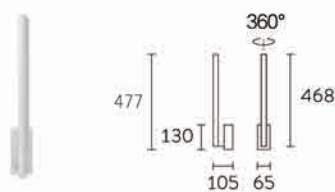

S L I M

安装方式	壁装	可调角度	360°
功率	9W-22W	色容差	SDCM<3
光束角	90°	控制方式	On/Off
配光方式	对称配光	使用电压	220V-240V
光通量	520lm-1320lm	IP	20
色温	2700K, 3000K, 4000K	产品颜色	黑, 白
显色性	Ra90		

9W3000K

16W3000K

22W3000K

SLIM MICRO 壁灯

代码	名称	功率	色温	光通量	显指	光束角	产品尺寸	安装方式	控制方式	灯体颜色
N0724-0007	LED9W2700K 白色 SLIM-MICRO 壁灯 (ON/OFF)	9W	2700K	520	90	90°	477×65×105	壁装	On/Off	白色
N0724-0008	LED9W3000K 白色 SLIM-MICRO 壁灯 (ON/OFF)	9W	3000K	540	90	90°	477×65×105	壁装	On/Off	白色
N0724-0009	LED9W4000K 白色 SLIM-MICRO 壁灯 (ON/OFF)	9W	4000K	570	90	90°	477×65×105	壁装	On/Off	白色
N0724-0016	LED9W2700K 黑色 SLIM-MICRO 壁灯 (ON/OFF)	9W	2700K	520	90	90°	477×65×105	壁装	On/Off	黑色
N0724-0017	LED9W3000K 黑色 SLIM-MICRO 壁灯 (ON/OFF)	9W	3000K	540	90	90°	477×65×105	壁装	On/Off	黑色
N0724-0018	LED9W4000K 黑色 SLIM-MICRO 壁灯 (ON/OFF)	9W	4000K	570	90	90°	477×65×105	壁装	On/Off	黑色