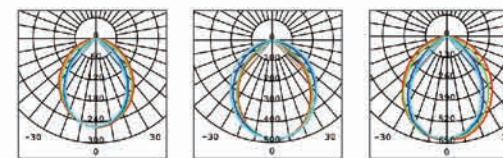

9W3000K

16W3000K

22W3000K