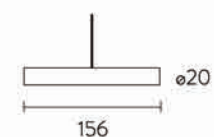

连接杆

代码	名称	安装方式	颜色
N0524-0099	50CM 白色 SLIM 线条灯连接杆配件 (OBD)	吊装	白色
N0524-0100	100CM 白色 SLIM 线条灯连接杆配件 (OBD)	吊装	白色
N0524-0101	150CM 白色 SLIM 线条灯连接杆配件 (OBD)	吊装	白色
N0524-0165	50CM 白色 SLIM 线条灯连接杆配件 (DALI)	吊装	白色
N0524-0166	100CM 白色 SLIM 线条灯连接杆配件 (DALI)	吊装	白色
N0524-0167	150CM 白色 SLIM 线条灯连接杆配件 (DALI)	吊装	白色
N0524-0123	50CM 黑色 SLIM 线条灯连接杆配件 (OBD)	吊装	黑色
N0524-0124	100CM 黑色 SLIM 线条灯连接杆配件 (OBD)	吊装	黑色
N0524-0125	150CM 黑色 SLIM 线条灯连接杆配件 (OBD)	吊装	黑色
N0524-0186	50CM 黑色 SLIM 线条灯连接杆配件 (DALI)	吊装	黑色
N0524-0187	100CM 黑色 SLIM 线条灯连接杆配件 (DALI)	吊装	黑色
N0524-0188	150CM 黑色 SLIM 线条灯连接杆配件 (DALI)	吊装	黑色

代码	名称	安装方式	颜色
N0524-0103	白色 SLIM 线条灯一字连接件吊装配件无电源线 (OBD)	吊装	白色
N0524-0169	白色 SLIM 线条灯一字连接件吊装配件无电源线 (DALI)	吊装	白色
N0524-0127	黑色 SLIM 线条灯一字连接件吊装配件无电源线 (OBD)	吊装	黑色
N0524-0190	黑色 SLIM 线条灯一字连接件吊装配件无电源线 (DALI)	吊装	黑色
N0524-0108	白色 SLIM 线条灯一字连接件吊装配件带电源线 (OBD)	吊装	白色
N0524-0174	白色 SLIM 线条灯一字连接件吊装配件带电源线 (DALI)	吊装	白色
N0524-0132	黑色 SLIM 线条灯一字连接件吊装配件带电源线 (OBD)	吊装	黑色
N0524-0195	黑色 SLIM 线条灯一字连接件吊装配件带电源线 (DALI)	吊装	黑色
N0524-0359	白色 SLIM 线条灯一字连接件吊装配件无电气连接	吊装	白色
N0524-0364	黑色 SLIM 线条灯一字连接件吊装配件无电气连接	吊装	黑色

配件

代码	名称	安装方式	颜色
N0524-0102	白色 SLIM 线条灯端头吊装配件无电气连接	吊装	白色
N0524-0126	黑色 SLIM 线条灯端盖吊装配件无电气连接	吊装	黑色

代码	名称	安装方式	颜色
N0524-0107	白色 SLIM 线条灯端头吊装配件带电源线 (OBD)	吊装	白色
N0524-0173	白色 SLIM 线条灯端头吊装配件带电源线 (DALI)	吊装	白色
N0524-0131	黑色 SLIM 线条灯端头吊装配件带电源线 (OBD)	吊装	黑色
N0524-0194	黑色 SLIM 线条灯端头吊装配件带电源线 (DALI)	吊装	黑色

代码	名称	安装方式	颜色
N0524-0109	白色 SLIM 线条灯竖装尾端端盖	吊装	白色
N0524-0133	黑色 SLIM 线条灯竖装尾端端盖	吊装	黑色

代码	名称	安装方式	颜色
N0524-0106	白色 SLIM 线条灯 L 型连接件配件 (OBD)	吊装	白色
N0524-0172	白色 SLIM 线条灯 L 型连接件配件 (DALI)	吊装	白色
N0524-0130	黑色 SLIM 线条灯 L 型连接件配件 (OBD)	吊装	黑色
N0524-0193	黑色 SLIM 线条灯 L 型连接件配件 (DALI)	吊装	黑色
N0524-0361	白色 SLIM 线条灯 L 型连接件配件无电气连接	吊装	白色
N0524-0367	黑色 SLIM 线条灯 L 型连接件配件无电气连接	吊装	黑色