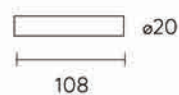

代码	名称	安装方式	颜色
N0524-0107	白色 SLIM 线条灯端头吊装配件带电源线 (OBD)	吊装	白色
N0524-0173	白色 SLIM 线条灯端头吊装配件带电源线 (DALI)	吊装	白色
N0524-0131	黑色 SLIM 线条灯端头吊装配件带电源线 (OBD)	吊装	黑色
N0524-0194	黑色 SLIM 线条灯端头吊装配件带电源线 (DALI)	吊装	黑色