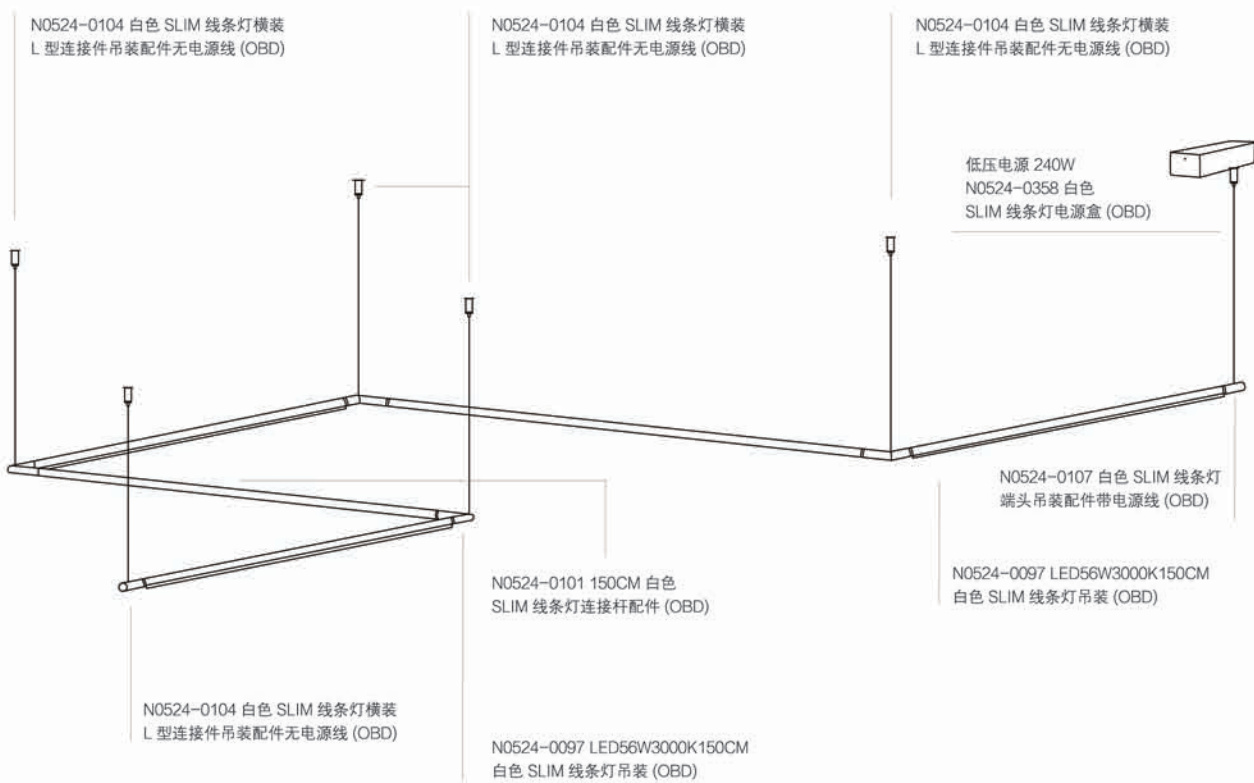

代码	名称	产品尺寸	安装方式	颜色
N0524-0110	75W 白色 SLIM 线条灯电源盒 (OBD)	378 × 75 × 47	吊装	白色
N0524-0357	100W 白色 SLIM 线条灯电源盒 (OBD)	378 × 75 × 47	吊装	白色
N0524-0358	240W 白色 SLIM 线条灯电源盒 (OBD)	378 × 75 × 47	吊装	白色
N0524-0134	75W 黑色 SLIM 线条灯电源盒 (OBD)	378 × 75 × 47	吊装	黑色
N0524-0362	100W 黑色 SLIM 线条灯电源盒 (OBD)	378 × 75 × 47	吊装	黑色
N0524-0363	240W 黑色 SLIM 线条灯电源盒 (OBD)	378 × 75 × 47	吊装	黑色

注: 以上明装电源盒包含低压电源

代码	名称	产品尺寸	安装方式	颜色
N0524-0372	白色 SLIM 线条灯无边框安装配件	Ø109 × 58	嵌入式	白色

注: 无边框安装电源配件不包含低压电源, 需配低压电源

代码	名称	功率
N6524-0282	75W 恒压 48V 电源 (ON/OFF)	75W
N6524-0283	100W 恒压 48V 电源 (ON/OFF)	100W
N6524-0284	240W 恒压 48V 电源 (ON/OFF)	240W

线性拓展配置示例

直角拼接配置示例

S L I M

Slim

极简美学。

在工作及家居环境中营造平静的气氛，用户可旋转调节光学组件，随心投射在所需之处。

Josep Llusçà 为Simon设计

流畅极简

Slim 具有极简主义的外观设计和节约空间的特性，有多种款式，可巧妙融入所处环境。

舒适高效的光源，简明的外观，使其在工作和家庭场景中，营造出优雅的阅读、办公环境。

视觉舒适

Slim 采用散热器与遮光一体化设计，避免产生眩光，且光线柔和的散布于空间中。

灯体可以 360° 旋转，达成洗墙或照亮指定方向的效果。通过 Slim 自带触摸系统，用户可自主调整光线的强度。

SLIM 壁灯

壁灯可营造不同的灯光效果，为走廊、通道或是壁画提供照明，并能根据需求，垂直或水平安装。