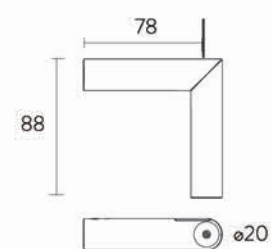

Slim System 系统配置

电源配置

计算连接 Slim 系统总功率, 预留 20% 余量, 得到所需匹配电源最小功率

匹配 240W 电源

56W 3 灯串联, 总功率 168W

29W 6 灯串联, 总功率 174W

线性配置示例

垂直配置示例