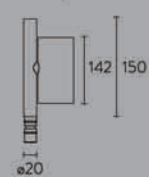

光模块

连接杆

Drop Mini

Drop

配件

灯体颜色