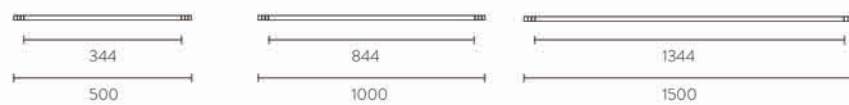

连接杆

代码	名称	安装方式	颜色
N0524-0099	50CM 白色 SLIM 线条灯连接杆配件 (OBD)	吊装	白色
N0524-0100	100CM 白色 SLIM 线条灯连接杆配件 (OBD)	吊装	白色
N0524-0101	150CM 白色 SLIM 线条灯连接杆配件 (OBD)	吊装	白色
N0524-0165	50CM 白色 SLIM 线条灯连接杆配件 (DALI)	吊装	白色
N0524-0166	100CM 白色 SLIM 线条灯连接杆配件 (DALI)	吊装	白色
N0524-0167	150CM 白色 SLIM 线条灯连接杆配件 (DALI)	吊装	白色
N0524-0123	50CM 黑色 SLIM 线条灯连接杆配件 (OBD)	吊装	黑色
N0524-0124	100CM 黑色 SLIM 线条灯连接杆配件 (OBD)	吊装	黑色
N0524-0125	150CM 黑色 SLIM 线条灯连接杆配件 (OBD)	吊装	黑色
N0524-0186	50CM 黑色 SLIM 线条灯连接杆配件 (DALI)	吊装	黑色
N0524-0187	100CM 黑色 SLIM 线条灯连接杆配件 (DALI)	吊装	黑色
N0524-0188	150CM 黑色 SLIM 线条灯连接杆配件 (DALI)	吊装	黑色

代码	名称	安装方式	颜色
N0524-0103	白色 SLIM 线条灯一字连接件吊装配件无电源线 (OBD)	吊装	白色
N0524-0169	白色 SLIM 线条灯一字连接件吊装配件无电源线 (DALI)	吊装	白色
N0524-0127	黑色 SLIM 线条灯一字连接件吊装配件无电源线 (OBD)	吊装	黑色
N0524-0190	黑色 SLIM 线条灯一字连接件吊装配件无电源线 (DALI)	吊装	黑色
N0524-0108	白色 SLIM 线条灯一字连接件吊装配件带电源线 (OBD)	吊装	白色
N0524-0174	白色 SLIM 线条灯一字连接件吊装配件带电源线 (DALI)	吊装	白色
N0524-0132	黑色 SLIM 线条灯一字连接件吊装配件带电源线 (OBD)	吊装	黑色
N0524-0195	黑色 SLIM 线条灯一字连接件吊装配件带电源线 (DALI)	吊装	黑色
N0524-0359	白色 SLIM 线条灯一字连接件吊装配件无电气连接	吊装	白色
N0524-0364	黑色 SLIM 线条灯一字连接件吊装配件无电气连接	吊装	黑色

配件

代码	名称	安装方式	颜色
N0524-0102	白色 SLIM 线条灯端头吊装配件无电气连接	吊装	白色
N0524-0126	黑色 SLIM 线条灯端盖吊装配件无电气连接	吊装	黑色

代码	名称	安装方式	颜色
N0524-0107	白色 SLIM 线条灯端头吊装配件带电源线 (OBD)	吊装	白色
N0524-0173	白色 SLIM 线条灯端头吊装配件带电源线 (DALI)	吊装	白色
N0524-0131	黑色 SLIM 线条灯端头吊装配件带电源线 (OBD)	吊装	黑色
N0524-0194	黑色 SLIM 线条灯端头吊装配件带电源线 (DALI)	吊装	黑色

代码	名称	安装方式	颜色
N0524-0109	白色 SLIM 线条灯竖装尾端端盖	吊装	白色
N0524-0133	黑色 SLIM 线条灯竖装尾端端盖	吊装	黑色

代码	名称	安装方式	颜色
N0524-0106	白色 SLIM 线条灯 L 型连接件配件 (OBD)	吊装	白色
N0524-0172	白色 SLIM 线条灯 L 型连接件配件 (DALI)	吊装	白色
N0524-0130	黑色 SLIM 线条灯 L 型连接件配件 (OBD)	吊装	黑色
N0524-0193	黑色 SLIM 线条灯 L 型连接件配件 (DALI)	吊装	黑色
N0524-0361	白色 SLIM 线条灯 L 型连接件配件无电气连接	吊装	白色
N0524-0367	黑色 SLIM 线条灯 L 型连接件配件无电气连接	吊装	黑色