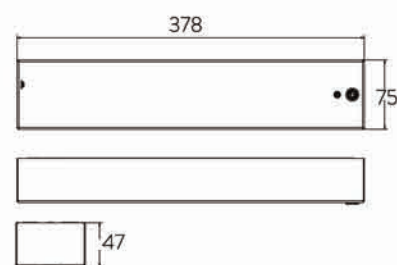

Slim System 系统配置

电源配置

计算连接 Slim 系统总功率, 预留 20% 余量, 得到所需匹配电源最小功率

匹配 240W 电源

56W 3 灯串联, 总功率 168W

29W 6 灯串联, 总功率 174W

线性配置示例

垂直配置示例