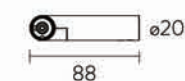

代码	名称	安装方式	颜色
N0524-0106	白色 SLIM 线条灯 L 型连接件配件 (OBD)	吊装	白色
N0524-0172	白色 SLIM 线条灯 L 型连接件配件 (DALI)	吊装	白色
N0524-0130	黑色 SLIM 线条灯 L 型连接件配件 (OBD)	吊装	黑色
N0524-0193	黑色 SLIM 线条灯 L 型连接件配件 (DALI)	吊装	黑色
N0524-0361	白色 SLIM 线条灯 L 型连接件配件无电气连接	吊装	白色
N0524-0367	黑色 SLIM 线条灯 L 型连接件配件无电气连接	吊装	黑色