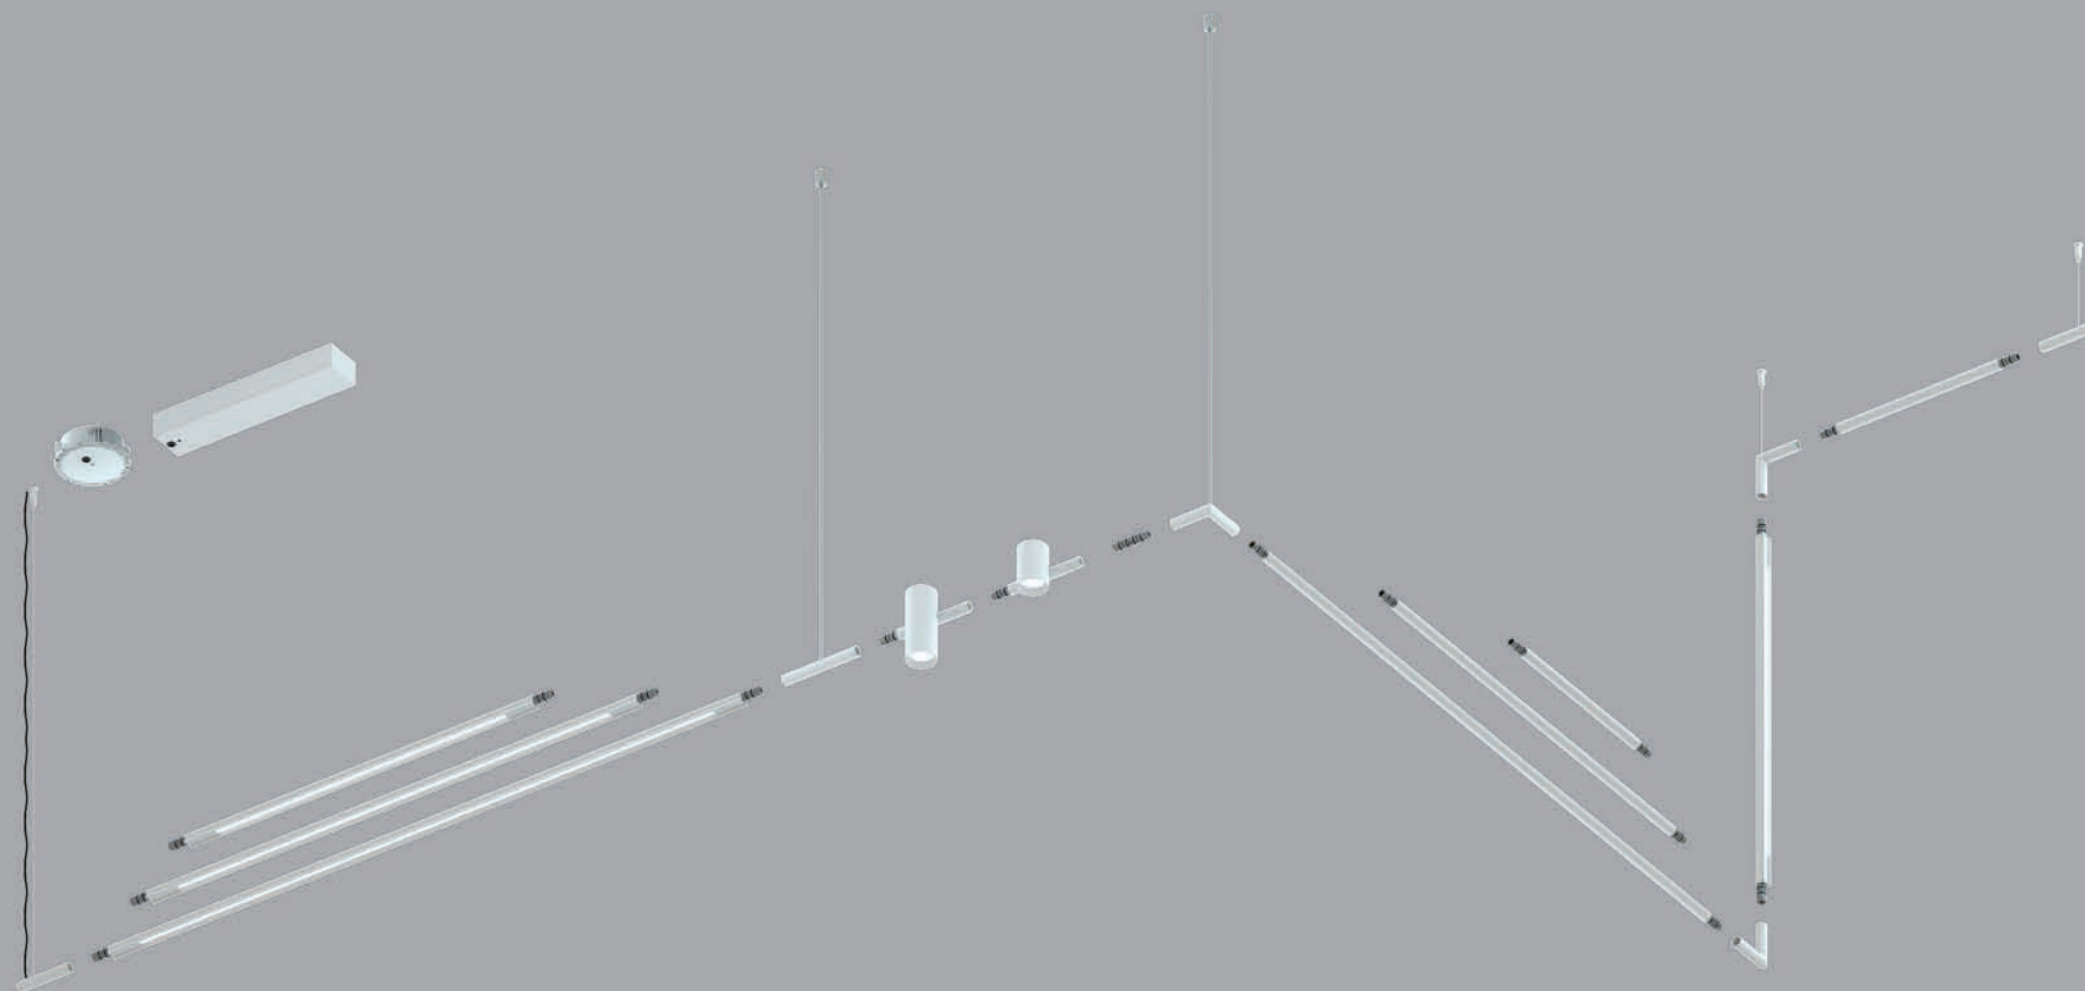

光模块

连接杆

Drop Mini

Drop

配件

灯体颜色