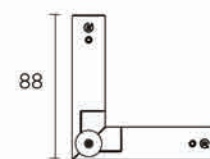

代码	名称	安装方式	颜色
N0524-0373	白色 SLIM 线条灯横装 L 型连接件吊装配件带电源线 (OBD)	吊装	白色
N0524-0374	黑色 SLIM 线条灯横装 L 型连接件吊装配件带电源线 (OBD)	吊装	黑色
N0524-0375	白色 SLIM 线条灯横装 L 型连接件吊装配件带电源线 (DALI)	吊装	白色
N0524-0376	黑色 SLIM 线条灯横装 L 型连接件吊装配件带电源线 (DALI)	吊装	黑色