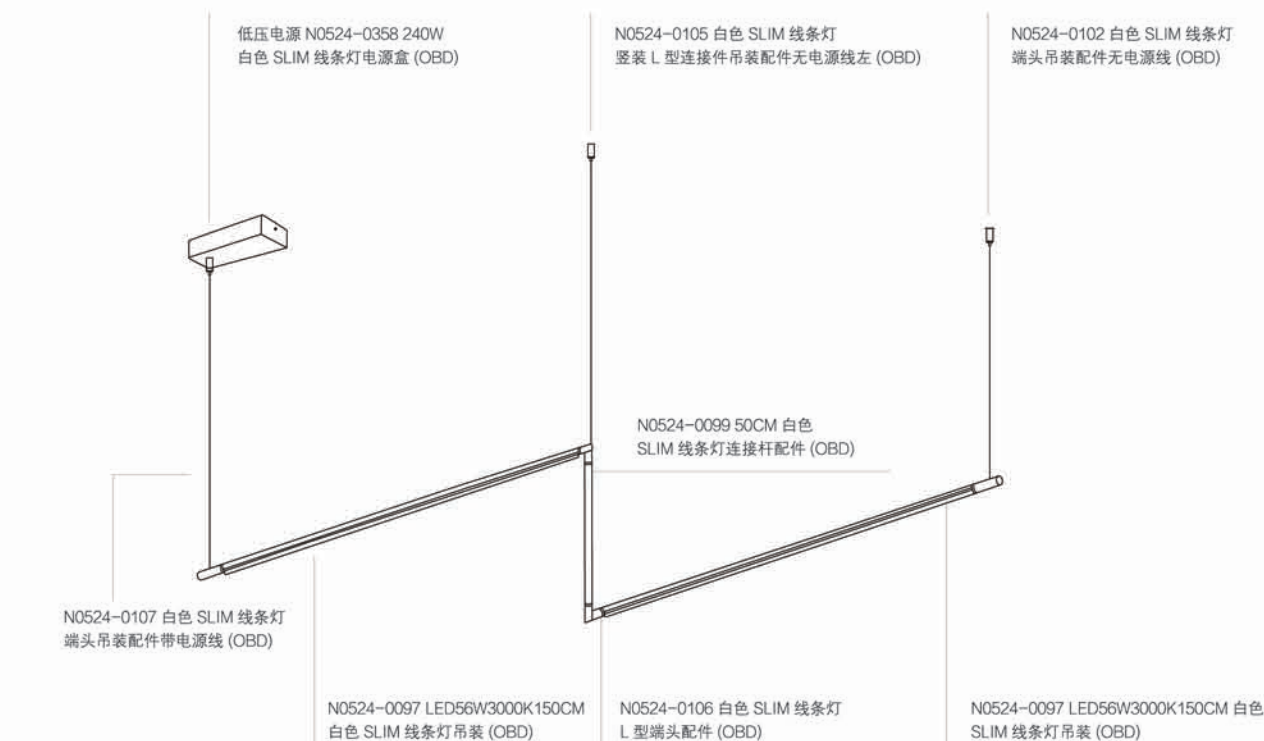

代码	名称	安装方式	颜色
N0524-0373	白色 SLIM 线条灯横装 L 型连接件吊装配件带电源线 (OBD)	吊装	白色
N0524-0374	黑色 SLIM 线条灯横装 L 型连接件吊装配件带电源线 (OBD)	吊装	黑色
N0524-0375	白色 SLIM 线条灯横装 L 型连接件吊装配件带电源线 (DALI)	吊装	白色
N0524-0376	黑色 SLIM 线条灯横装 L 型连接件吊装配件带电源线 (DALI)	吊装	黑色

Slim System 系统配置

电源配置

计算连接 Slim 系统总功率, 预留 20% 余量, 得到所需匹配电源最小功率

匹配 240W 电源

56W 3 灯串联, 总功率 168W

29W 6 灯串联, 总功率 174W

线性配置示例

垂直配置示例

代码	名称	安装方式	颜色
N0524-0105	白色 SLIM 线条灯竖装 L 型连接件吊装配件无电源线左 (OBD)	吊装	白色
N0524-0171	白色 SLIM 线条灯竖装 L 型连接件吊装配件无电源线左 (DALI)	吊装	白色
N0524-0129	黑色 SLIM 线条灯竖装 L 型连接件吊装配件无电源线左 (OBD)	吊装	黑色
N0524-0192	黑色 SLIM 线条灯竖装 L 型连接件吊装配件无电源线左 (DALI)	吊装	黑色
N0524-0356	白色 SLIM 线条灯竖装 L 型连接件吊装配件无电气连接左	吊装	白色
N0524-0366	黑色 SLIM 线条灯竖装 L 型连接件吊装配件无电气连接左	吊装	黑色