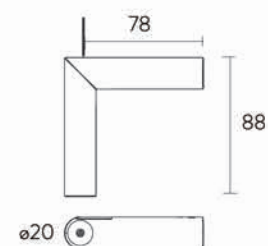

Slim System 系统配置

电源配置

计算连接 Slim 系统总功率, 预留 20% 余量, 得到所需匹配电源最小功率

匹配 240W 电源

56W 3 灯串联, 总功率 168W

29W 6 灯串联, 总功率 174W

线性配置示例

垂直配置示例