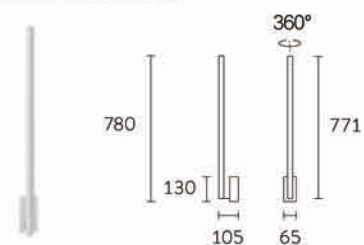

SLIM MINI 壁灯

代码	名称	功率	色温	光通量	显指	光束角	产品尺寸	安装方式	控制方式	灯体颜色
N0724-0010	LED16W2700K 白色 SLIM-MINI 壁灯 (ON/OFF)	16W	2700K	1000	90	90°	780×65×105	壁装	On/Off	白色
N0724-0011	LED16W3000K 白色 SLIM-MINI 壁灯 (ON/OFF)	16W	3000K	1050	90	90°	780×65×105	壁装	On/Off	白色
N0724-0012	LED16W4000K 白色 SLIM-MINI 壁灯 (ON/OFF)	16W	4000K	1150	90	90°	780×65×105	壁装	On/Off	白色
N0724-0019	LED16W2700K 黑色 SLIM-MINI 壁灯 (ON/OFF)	16W	2700K	1000	90	90°	780×65×105	壁装	On/Off	黑色
N0724-0020	LED16W3000K 黑色 SLIM-MINI 壁灯 (ON/OFF)	16W	3000K	1050	90	90°	780×65×105	壁装	On/Off	黑色
N0724-0021	LED16W4000K 黑色 SLIM-MINI 壁灯 (ON/OFF)	16W	4000K	1150	90	90°	780×65×105	壁装	On/Off	黑色