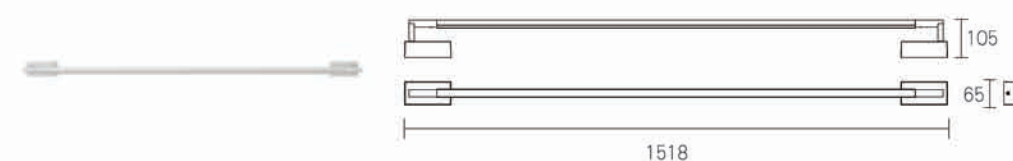

SLIM MICRO 壁灯

代码	名称	功率	色温	光通量	显指	光束角	产品尺寸	安装方式	控制方式	灯体颜色
N0724-0007	LED9W2700K 白色 SLIM-MICRO 壁灯 (ON/OFF)	9W	2700K	520	90	90°	477×65×105	壁装	On/Off	白色
N0724-0008	LED9W3000K 白色 SLIM-MICRO 壁灯 (ON/OFF)	9W	3000K	540	90	90°	477×65×105	壁装	On/Off	白色
N0724-0009	LED9W4000K 白色 SLIM-MICRO 壁灯 (ON/OFF)	9W	4000K	570	90	90°	477×65×105	壁装	On/Off	白色
N0724-0016	LED9W2700K 黑色 SLIM-MICRO 壁灯 (ON/OFF)	9W	2700K	520	90	90°	477×65×105	壁装	On/Off	黑色
N0724-0017	LED9W3000K 黑色 SLIM-MICRO 壁灯 (ON/OFF)	9W	3000K	540	90	90°	477×65×105	壁装	On/Off	黑色
N0724-0018	LED9W4000K 黑色 SLIM-MICRO 壁灯 (ON/OFF)	9W	4000K	570	90	90°	477×65×105	壁装	On/Off	黑色

SLIM 壁灯

代码	名称	功率	色温	光通量	显指	光束角	产品尺寸	安装方式	控制方式	灯体颜色
N0724-0013	LED22W2700K 白色 SLIM 壁灯 (ON/OFF)	22W	2700K	1210	90	90°	1518×65×105	壁装	On/Off	白色
N0724-0014	LED22W3000K 白色 SLIM 壁灯 (ON/OFF)	22W	3000K	1276	90	90°	1518×65×105	壁装	On/Off	白色
N0724-0015	LED22W4000K 白色 SLIM 壁灯 (ON/OFF)	22W	4000K	1320	90	90°	1518×65×105	壁装	On/Off	白色
N0724-0022	LED22W2700K 黑色 SLIM 壁灯 (ON/OFF)	22W	2700K	1210	90	90°	1518×65×105	壁装	On/Off	黑色
N0724-0023	LED22W3000K 黑色 SLIM 壁灯 (ON/OFF)	22W	3000K	1276	90	90°	1518×65×105	壁装	On/Off	黑色
N0724-0024	LED22W4000K 黑色 SLIM 壁灯 (ON/OFF)	22W	4000K	1320	90	90°	1518×65×105	壁装	On/Off	黑色