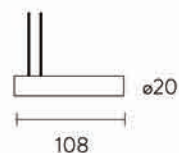

代码	名称	安装方式	颜色
N0524-0102	白色 SLIM 线条灯端头吊装配件无电气连接	吊装	白色
N0524-0126	黑色 SLIM 线条灯端盖吊装配件无电气连接	吊装	黑色